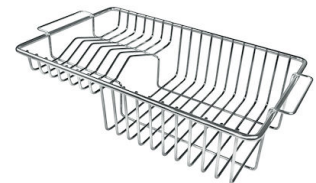

VASCA A RAGGIO STRETTO

Vasche con forme squadrate dal design moderno e con aumentata capienza. Per un'estetica minimal coniugata con la massima praticità.

DETTAGLI

Bordo Installazione

Sottotop

Finitura

Spazzolato Foster

DATI TECNICI

Cut out size
Dimensioni per foratura top

ACCESSORI OPZIONALI

Cestello bianco
8612 100

Cestello inox
8612 000

Cestello portapiatti inox
8100 303
* solo in abbinamento con l'accessorio
8644 101

Griglia portapiatti inox
8100 154

Tagliere in cristallo
8631 300

Tagliere in HPDE
8657 001

Tagliere Twin in HDPE
8644 101

Vaschetta bianca
8153 100

Cestello portapiatti inox
8100 201

**Kit grattugia con supporto per
anello e vassoio di raccolta alimenti**
8159 101
* solo in abbinamento con l'accessorio
8644 101

Vaschetta forata inox
8151 000
* solo in abbinamento con l'accessorio
8644 101

ABBINAMENTI CONSIGLIATI

Miscelatore Camillo
8467 000

Miscelatore Lorenzo
8466 000

PILETTE AUTOMATICHE OPZIONALI

Piletta automatica - PM
8407 113