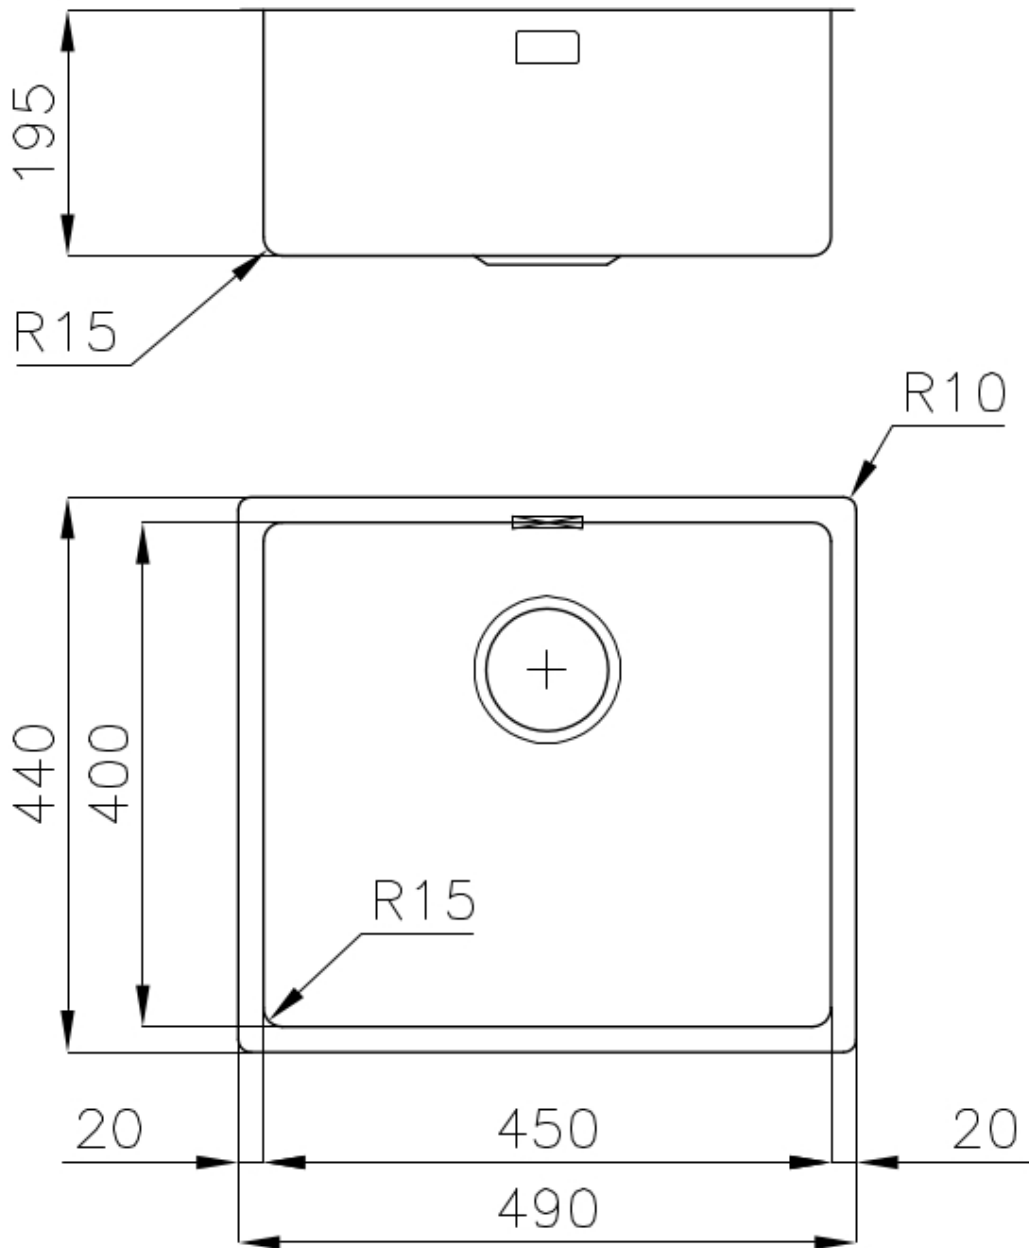

PILETTA 3,5" BASKET

Lo scarico è dotato di piletta grande 3,5", con il pratico tappo a cestello che impedisce il defluire nello scarico di parti solide.

TROPPO PIENO PERIMETRALE

Il troppo/pieno è una sicurezza sempre presente sui lavelli Foster che impedisce il traboccare dell'acqua dalla vasca in caso di dimenticanze. La soluzione a scarico perimetrale migliora l'estetica grazie alla forma squadrata ed essenziale.

VASCA A RAGGIO STRETTO

Vasche con forme squadrate dal design moderno e con aumentata capienza. Per un'estetica minimal coniugata con la massima praticità.

DETTAGLI

Bordo Installazione

Sottotop

Finitura

Spazzolato Foster

Materiale

Acciaio inox AISI 304

Texture	Spazzolato
Base	60 cm
Dimensioni	490x440 mm
Dotazioni standard	Ganci di fissaggio, guarnizione, piletta, troppo-pieno e sifone, Imballo in scatola
Fori Mixer	Nessun foro di serie
Foro incasso	Vedi scheda tecnica
Gocciolatoio	No
Larghezza	49 cm
Misura vasca	450x400mm
Numero vasche	1 vasca
Piletta	Piletta 3,5"

DATI TECNICI

Cut out size
Dimensioni per foratura top

ACCESSORI OPZIONALI

Cestello bianco
8612 100

Cestello inox
8612 000

Cestello portapiatti inox
8100 303
* solo in abbinamento con l'accessorio
8644 101

Griglia portapiatti inox
8100 154