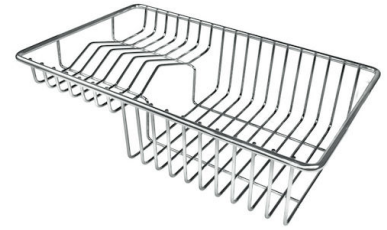

VASCA A RAGGIO STRETTO

Vasche con forme squadrate dal design moderno e con aumentata capienza. Per un'estetica minimal coniugata con la massima praticità.

DETTAGLI

Bordo Installazione

Sottotop

Finitura

Spazzolato Foster

Materiale

Acciaio inox AISI 304

Texture	Spazzolato
Base	60 cm
Dimensioni	490x440 mm
Dotazioni standard	Ganci di fissaggio, guarnizione, piletta, troppo-pieno e sifone, Imballo in scatola
Fori Mixer	Nessun foro di serie
Foro incasso	Vedi scheda tecnica
Gocciolatoio	No
Larghezza	49 cm
Misura vasca	450x400mm
Numero vasche	1 vasca
Piletta	Piletta 3,5"

DATI TECNICI

Cut out size
Dimensioni per foratura top

ACCESSORI OPZIONALI

Cestello bianco
8612 100

Cestello inox
8612 000

Cestello portapiatti inox
8100 303
* solo in abbinamento con l'accessorio
8644 101

Griglia portapiatti inox
8100 154

Tagliere in cristallo
8631 300

Tagliere in HPDE
8657 001

Tagliere Twin in HDPE
8644 101

Vaschetta bianca
8153 100

Cestello portapiatti inox
8100 201

**Kit grattugia con supporto per
anello e vassoio di raccolta alimenti**
8159 101
* solo in abbinamento con l'accessorio
8644 101