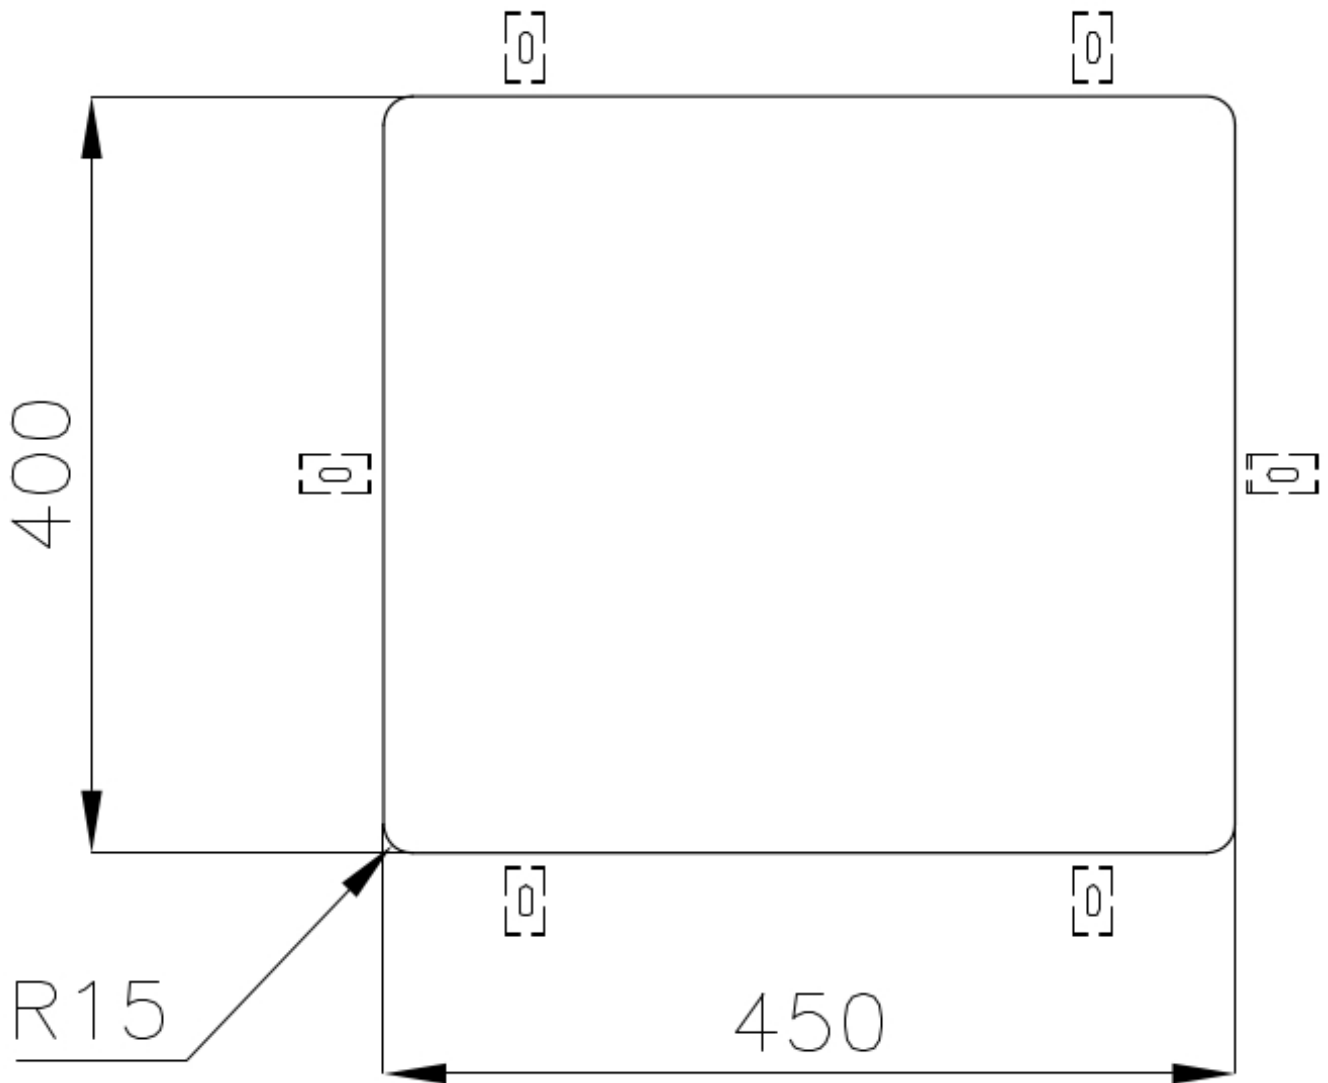

PILETTA 3,5" BASKET

Lo scarico è dotato di piletta grande 3,5", con il pratico tappo a cestello che impedisce il defluire nello scarico di parti solide.

TROPPO PIENO PERIMETRALE

Il troppo/pieno è una sicurezza sempre presente sui lavelli Foster che impedisce il traboccare dell'acqua dalla vasca in caso di dimenticanze. La soluzione a scarico perimetrale migliora l'estetica grazie alla forma squadrata ed essenziale.

VASCA A RAGGIO STRETTO

Vasche con forme squadrate dal design moderno e con aumentata capienza. Per un'estetica minimal coniugata con la massima praticità.

DETTAGLI

Bordo Installazione

Sottotop

Finitura

Spazzolato Foster

Materiale

Acciaio inox AISI 304

Texture	Spazzolato
Base	60 cm
Dimensioni	490x440 mm
Dotazioni standard	Ganci di fissaggio, guarnizione, piletta, troppo-pieno e sifone, Imballo in scatola
Fori Mixer	Nessun foro di serie
Foro incasso	Vedi scheda tecnica
Gocciolatoio	No
Larghezza	49 cm
Misura vasca	450x400mm
Numero vasche	1 vasca
Piletta	Piletta 3,5"

DATI TECNICI

Cut out size
Dimensioni per foratura top

ACCESSORI OPZIONALI

Cestello bianco
8612 100

Cestello inox
8612 000

Cestello portapiatti inox
8100 303
* solo in abbinamento con l'accessorio
8644 101

Griglia portapiatti inox
8100 154